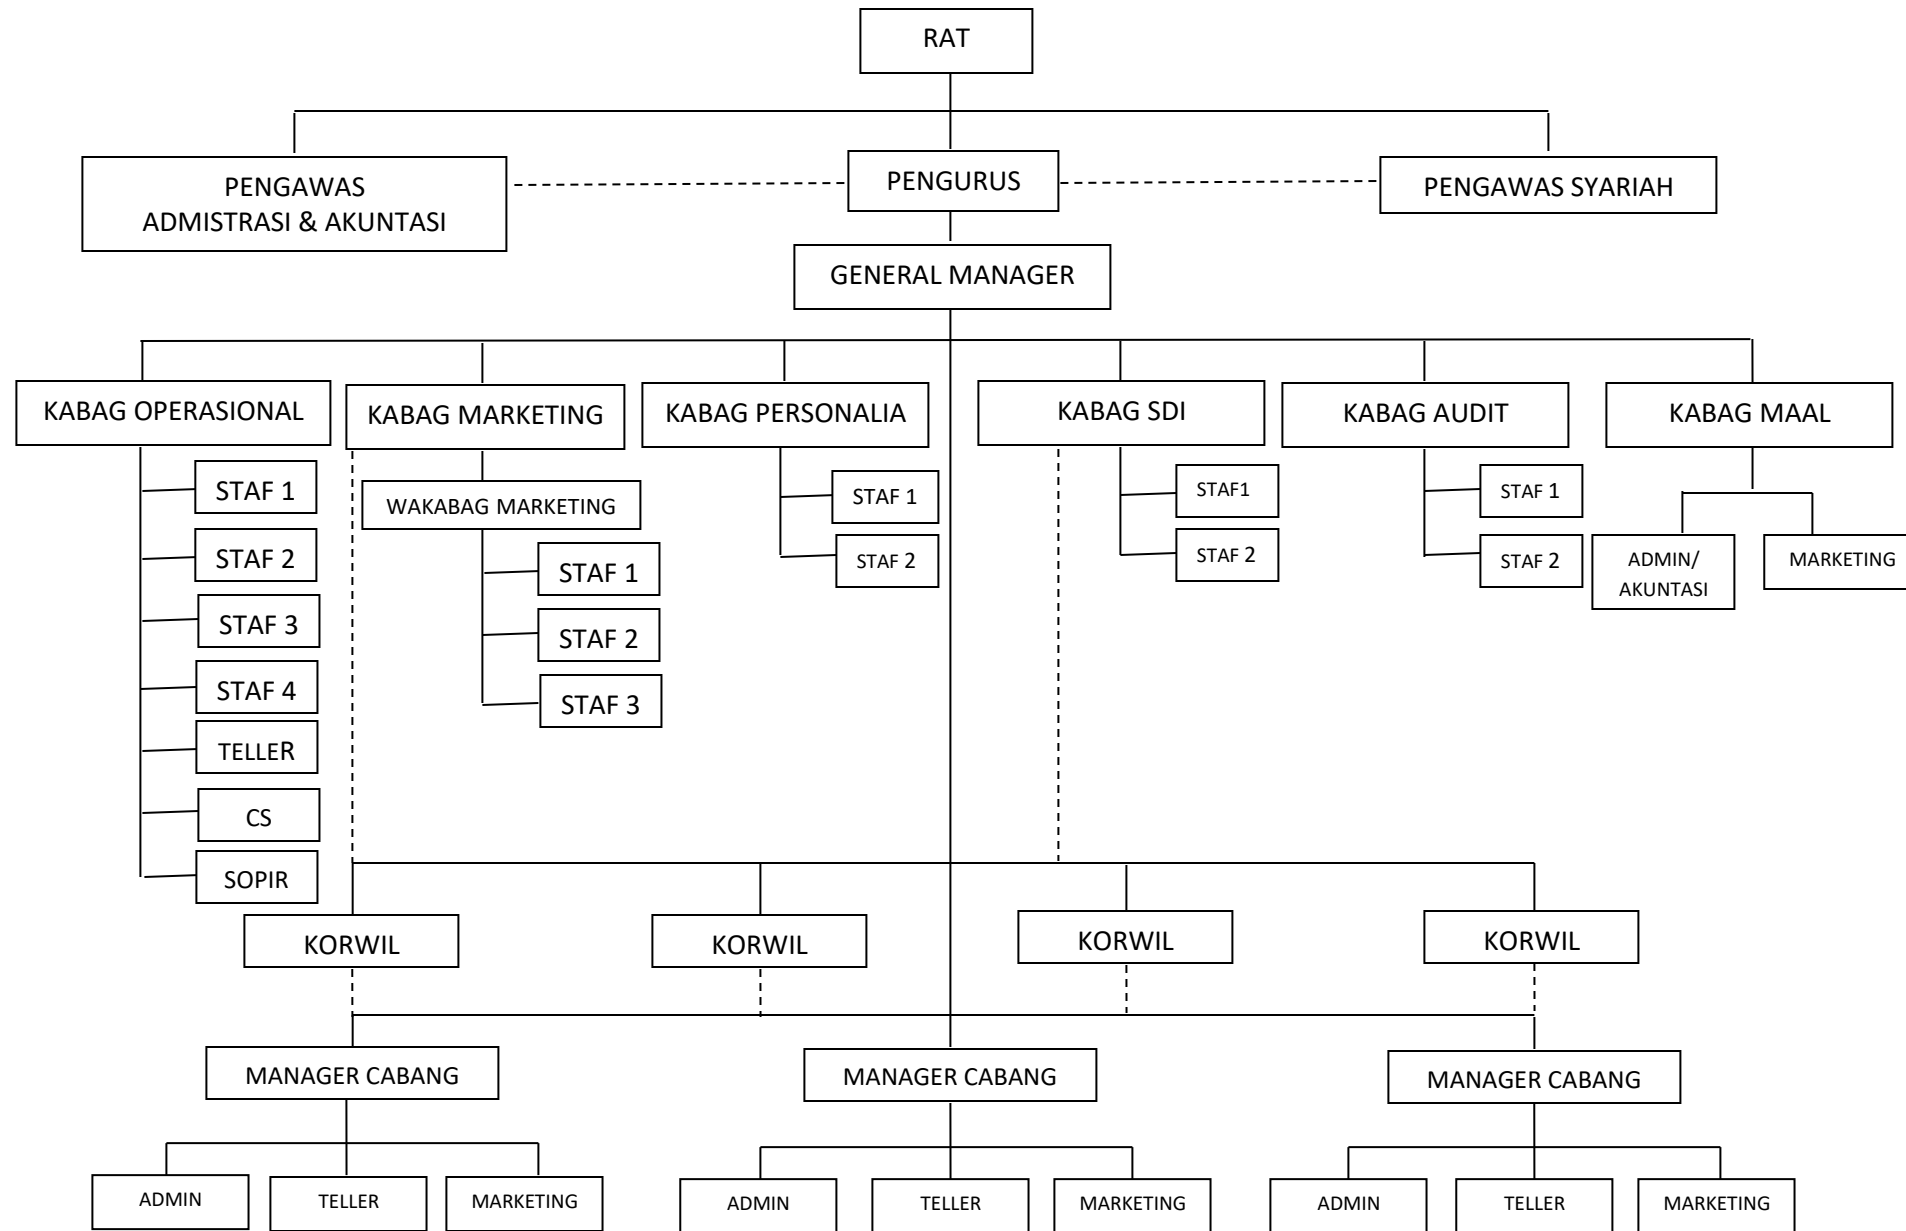

STRUKTUR ORGANISASI
KSPPS BMT MANDIRI SEJAHTERA JAWA TIMUR

Keterangan :

————— : Garis Perintah

- - - - - : Garis Koordinasi